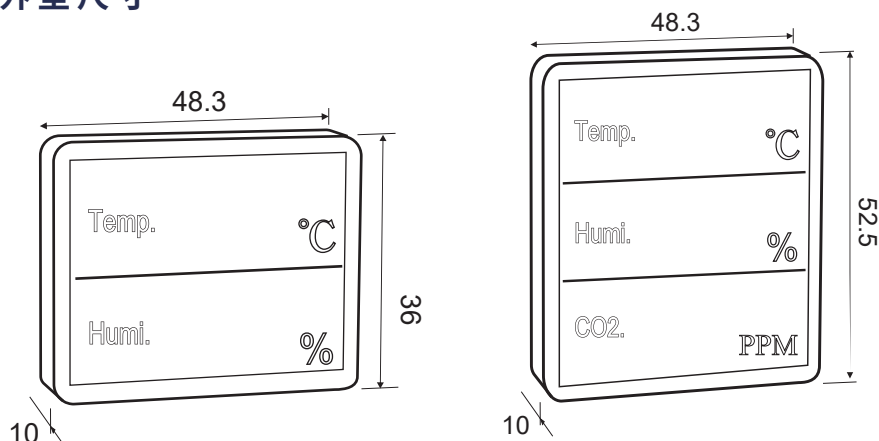

- 大型顯示器-適用於工程、泳池、溫泉、溫室、現場作業
- K type / PT type / 4-20mA type 輸入訊號
- 字幕大小4英吋,字型清楚、明顯

規格特性

- ◆ 尺寸: 2S: 48.3x36x10cm
3S: 48.3x52.5x10cm
- ◆ LED尺寸: 4"(字高10cm)
- ◆ LED顏色: 紅色
- ◆ 輸入訊號: 4-20mA / PT100 / K / 0-10V / RS485
- ◆ 電供給: AC85~265V
- ◆ 材料: 特製鋁框
- ◆ 特殊功能: 一組警報(八種模式)
再傳送功能(同步功能)
RS485通訊功能

LED尺寸

LED Size: 10cm (4")

外型尺寸

單位: CM