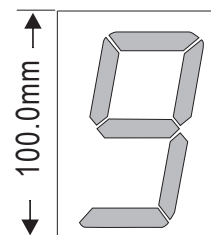

- 大型顯示器-適用於工程、泳池、溫泉、溫室、現場作業
- K type / PT type / 4-20mA type 輸入訊號
- 字幕大小4英吋,字型清楚、明顯

規格特性

- ◆ 尺寸: 2S: 48.3x36x10cm
3S: 48.3x52.5x10cm
- ◆ LED尺寸: 4"(字高10cm)
- ◆ LED顏色: 紅色
- ◆ 輸入訊號: 4-20mA / PT100 / K / 0-10V / RS485
- ◆ 電供給: AC85~265V
- ◆ 材料: 特製鋁框
- ◆ 特殊功能: 一組警報(八種模式)
再傳送功能(同步功能)
RS485通訊功能

LED尺寸

LED Size: 10cm (4")

外型尺寸

單位: CM